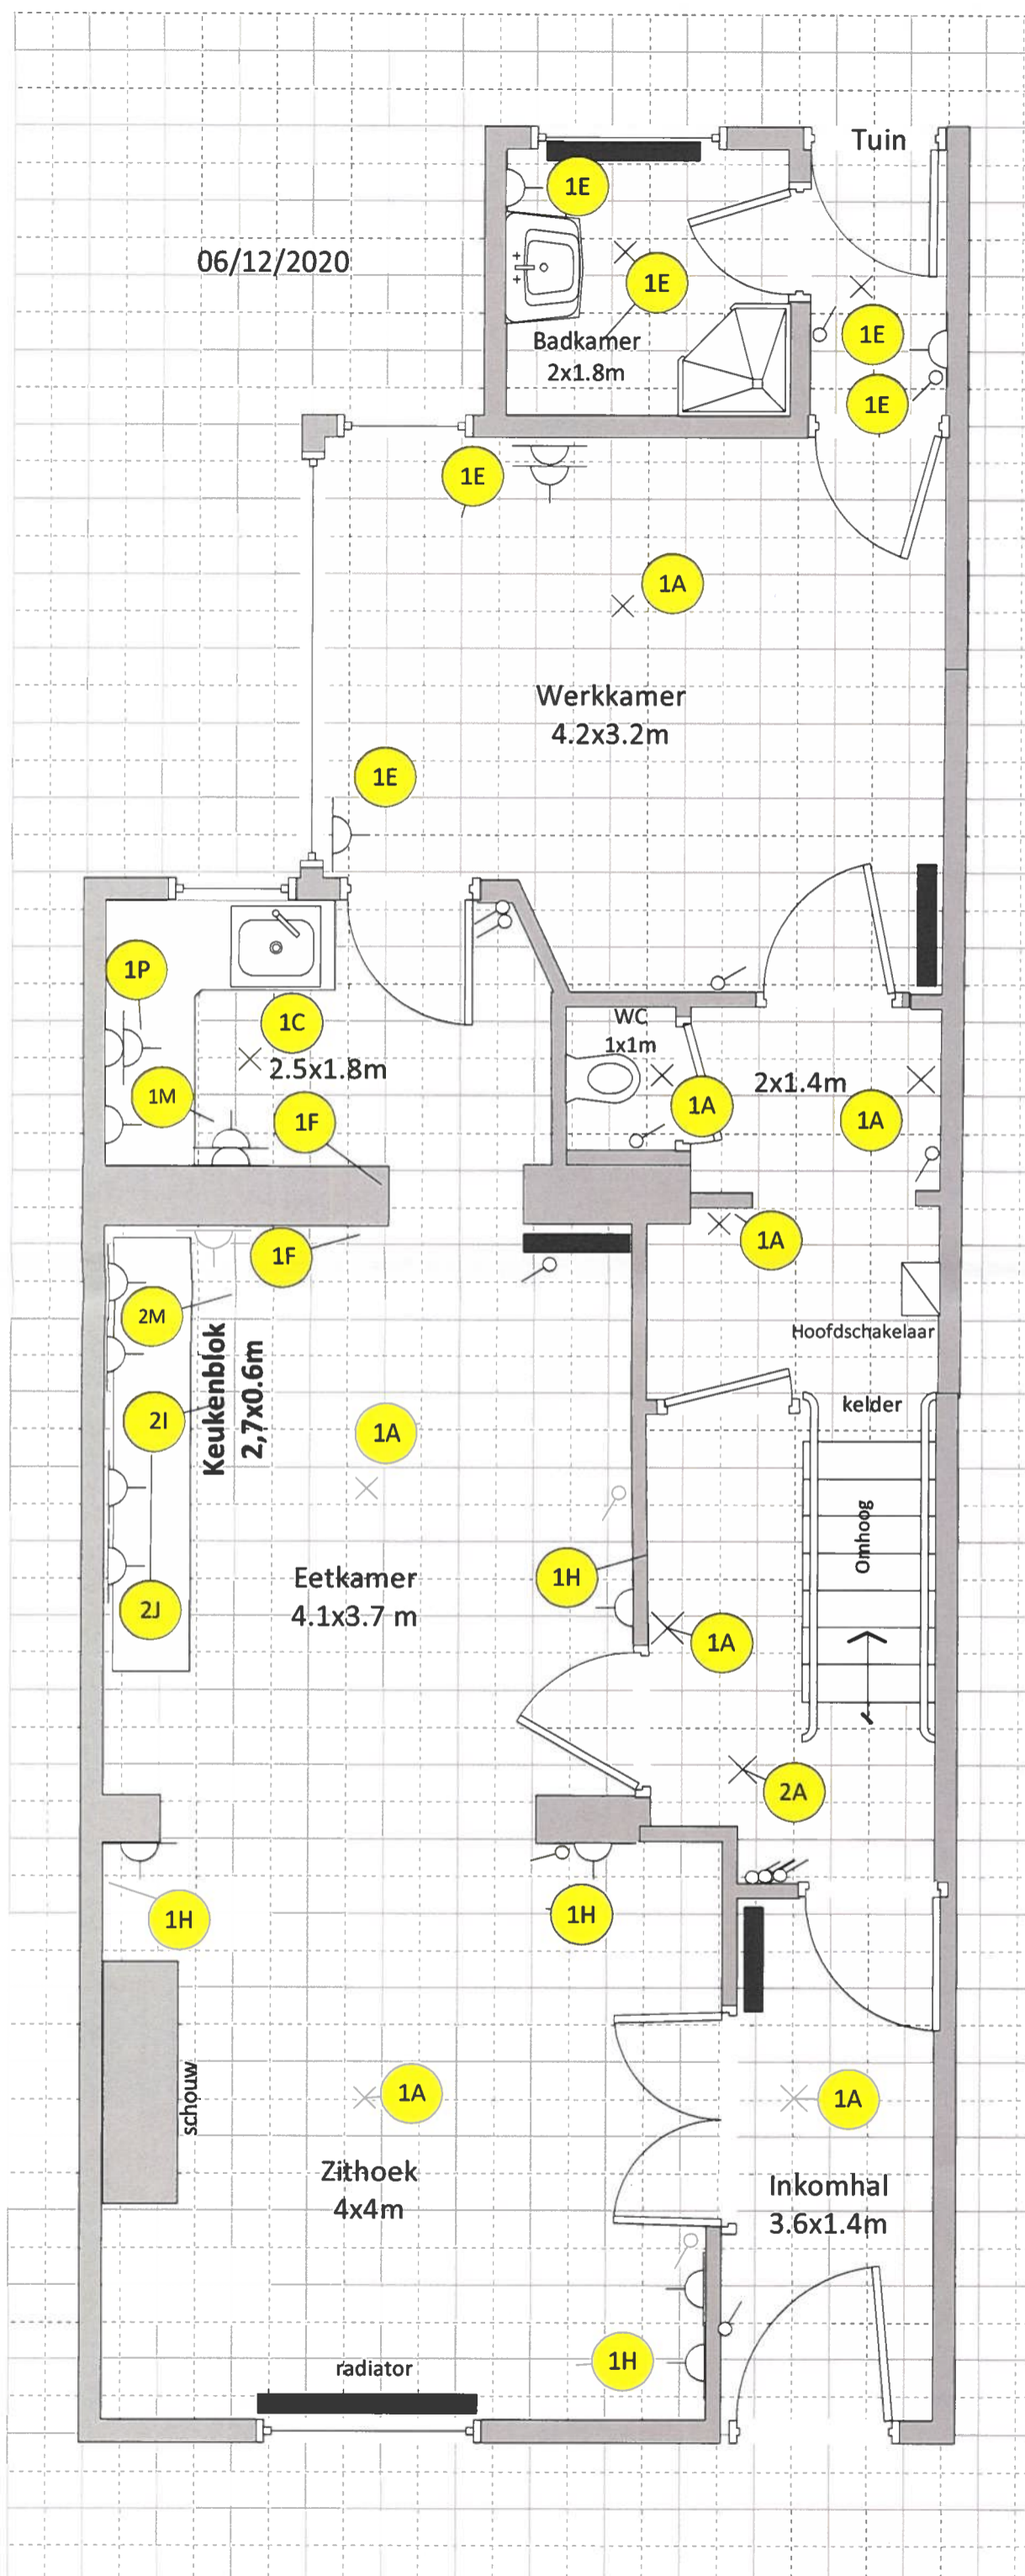

06/12/2020

×

Eendraadsschema Spoorwegstraat 3 Sint-Truiden 6/12/2020

06/12/2020