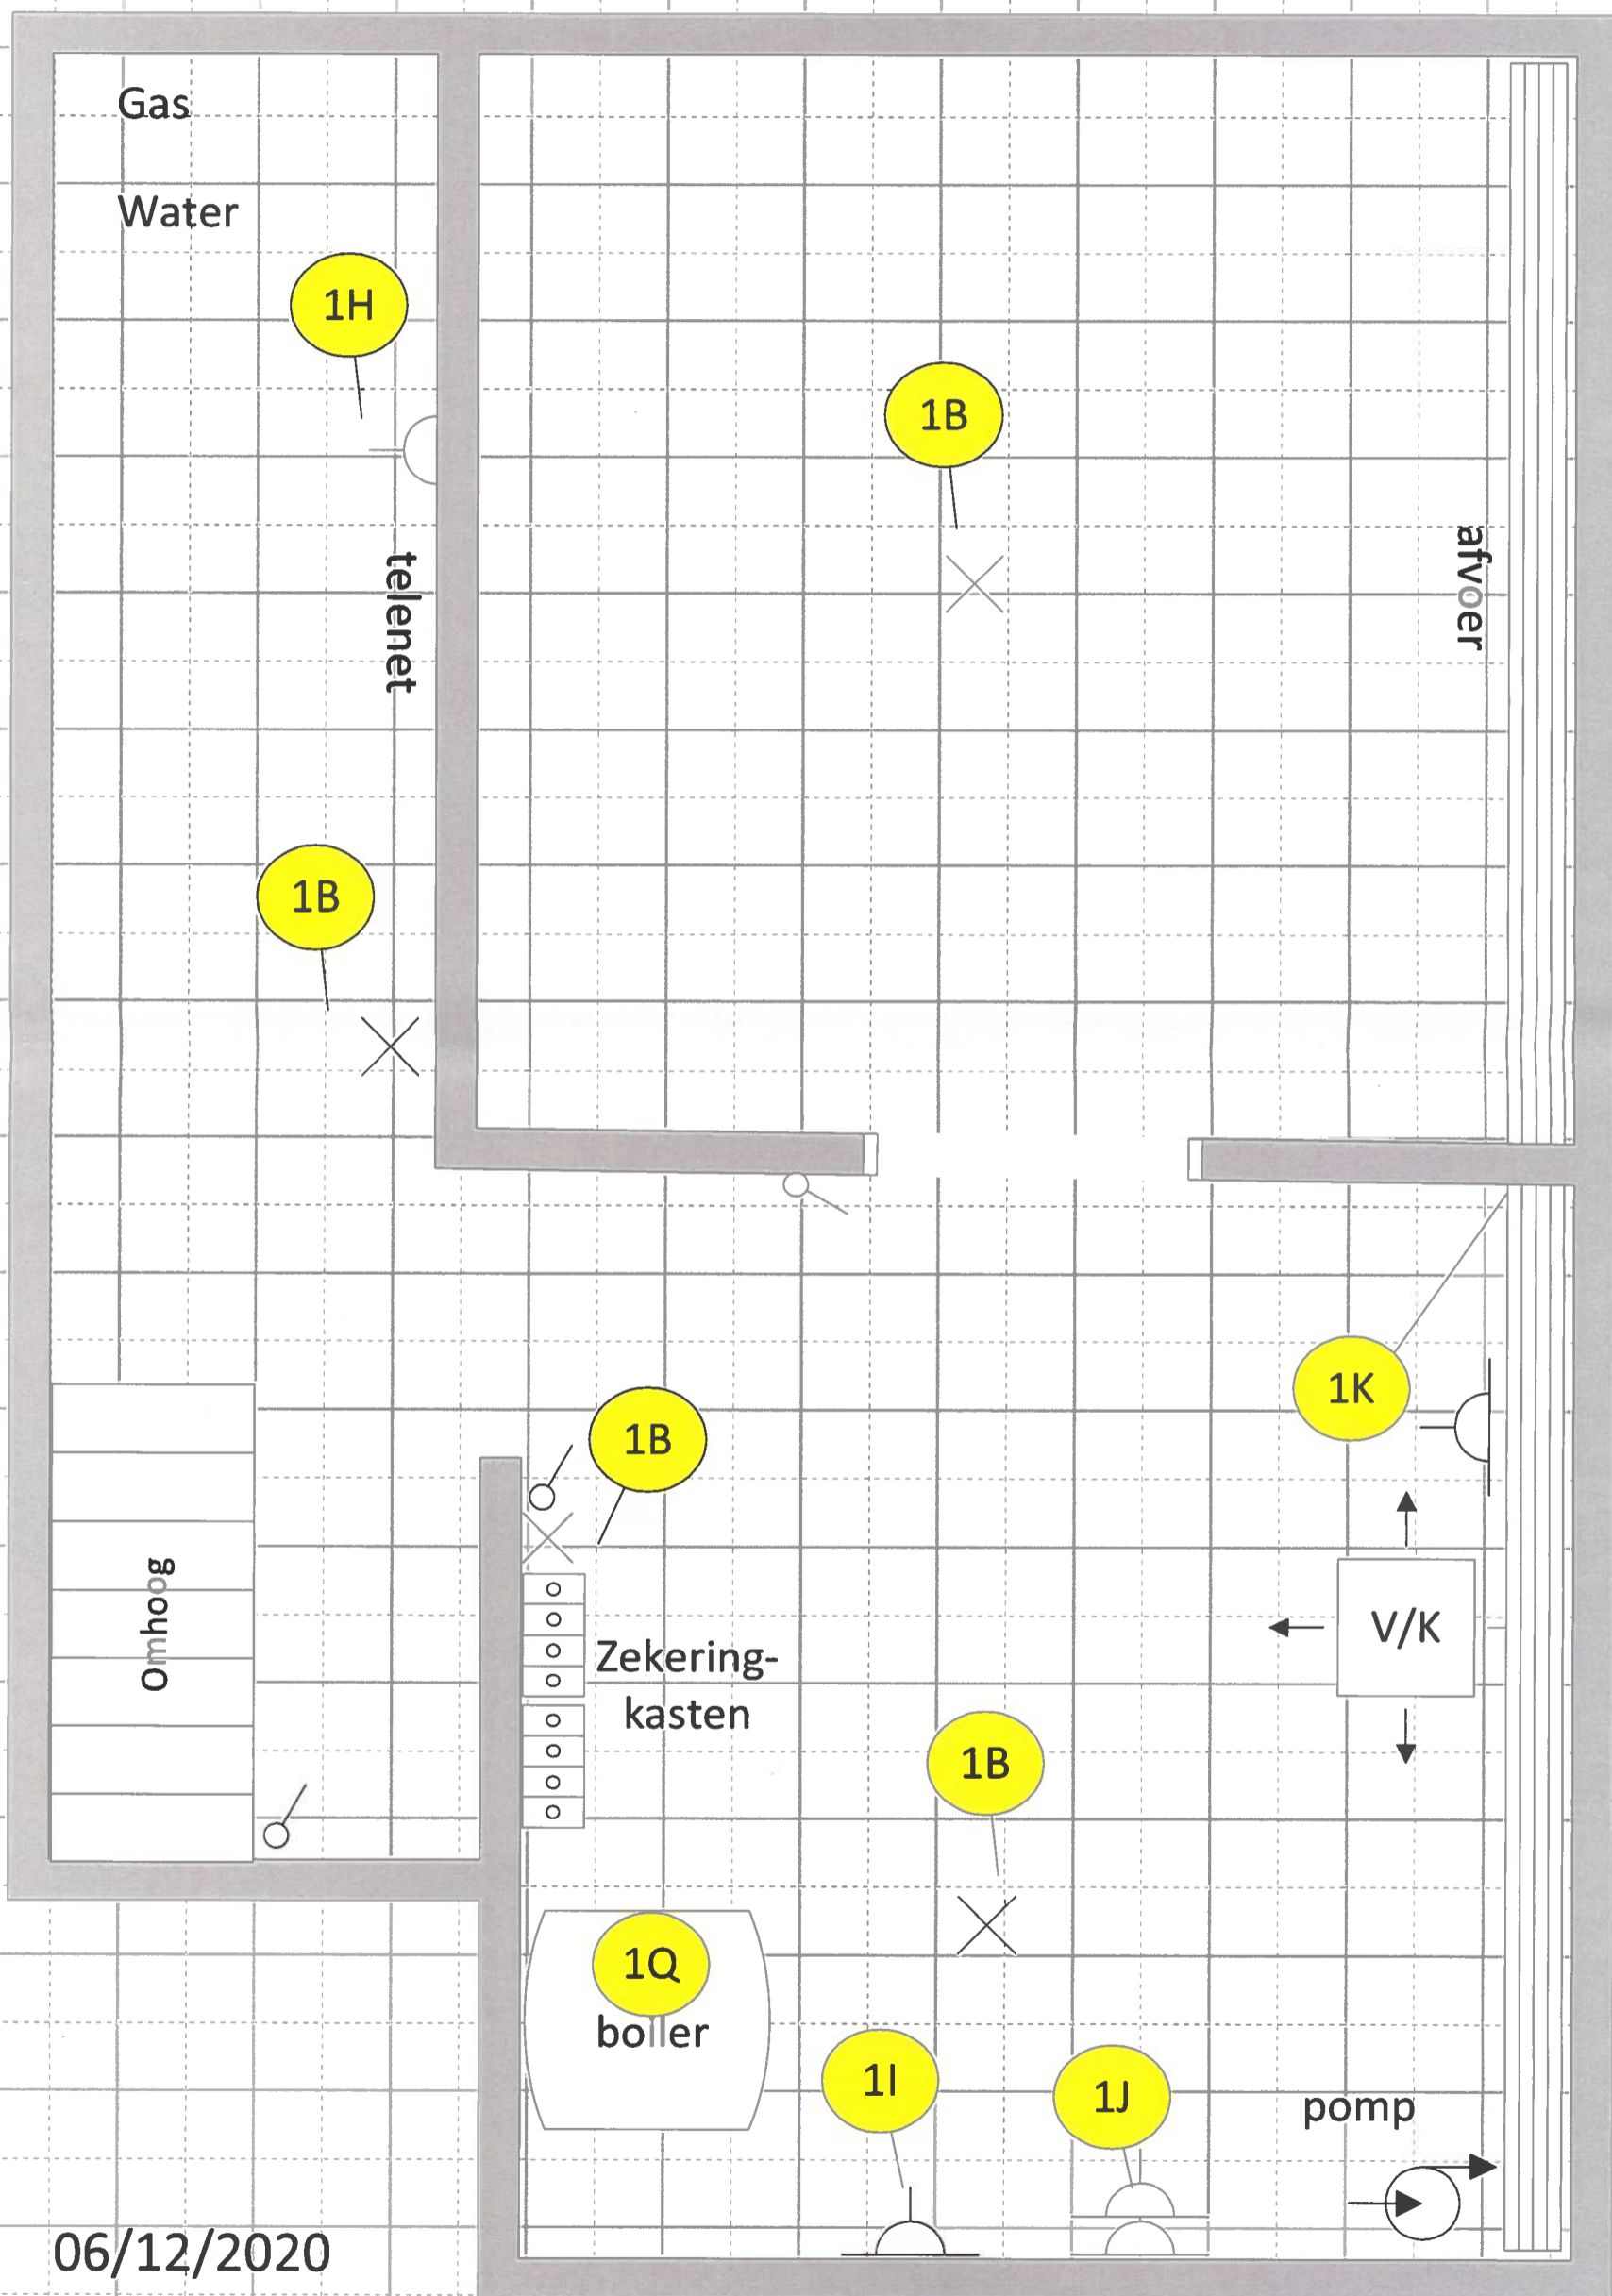

06/12/2020

×

Eendraadsschema Spoorwegstraat 3 Sint-Truiden 6/12/2020

06/12/2020