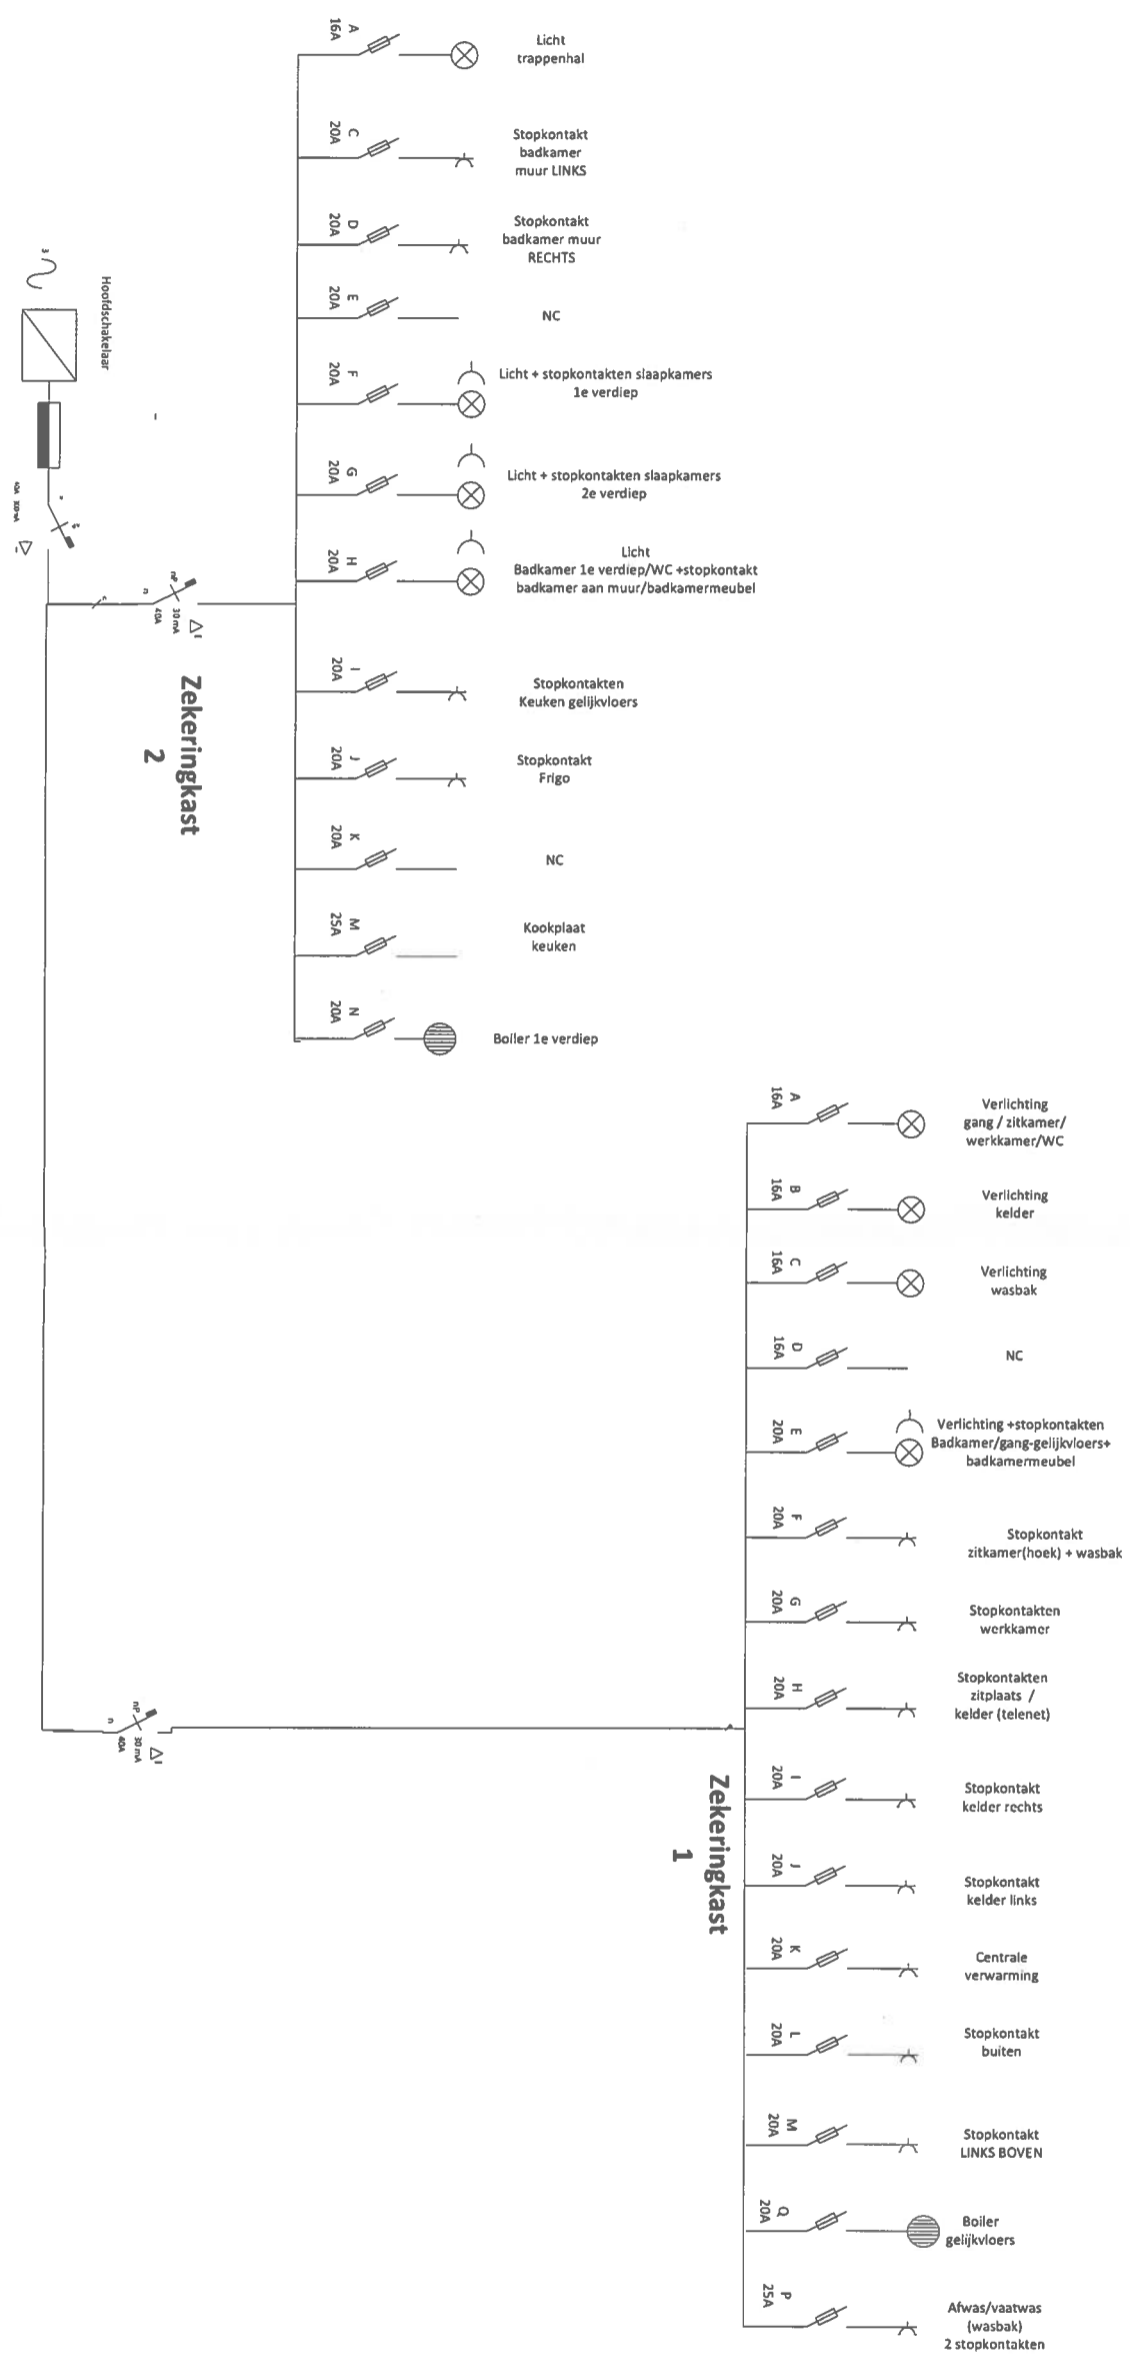

06/12/2020

×

Eendraadsschema Spoorwegstraat 3 Sint-Truiden 6/12/2020

06/12/2020