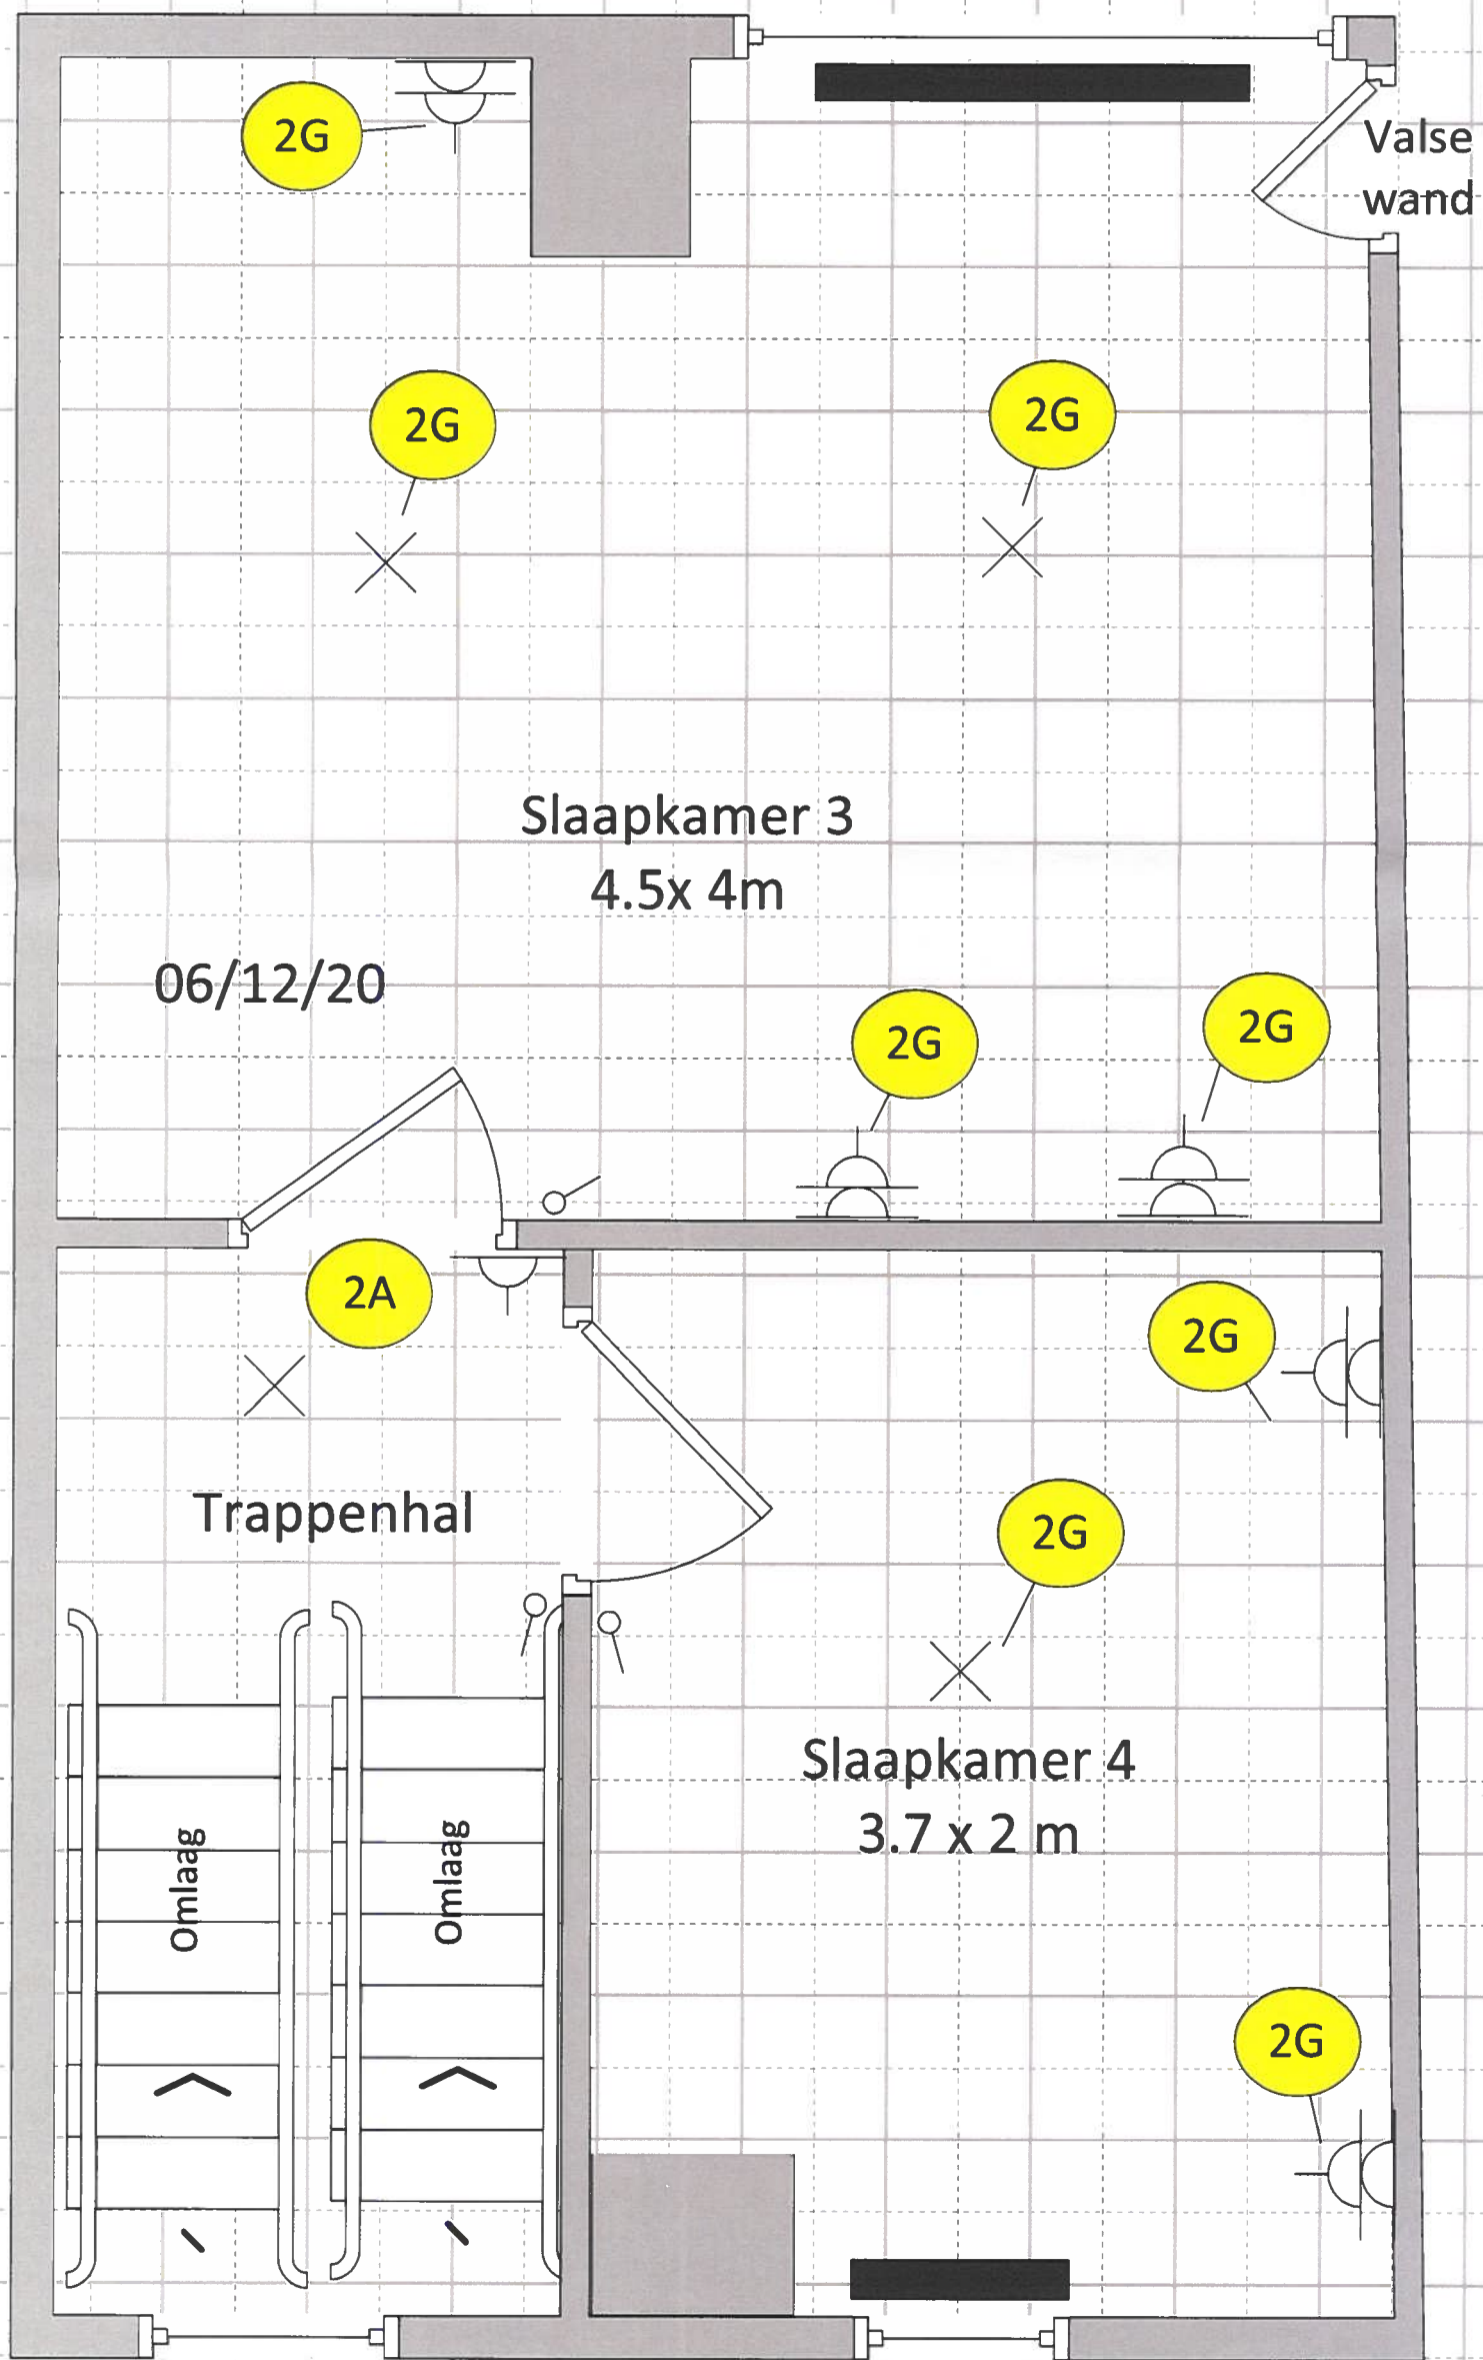

06/12/2020

×

Eendraadsschema Spoorwegstraat 3 Sint-Truiden 6/12/2020

06/12/2020