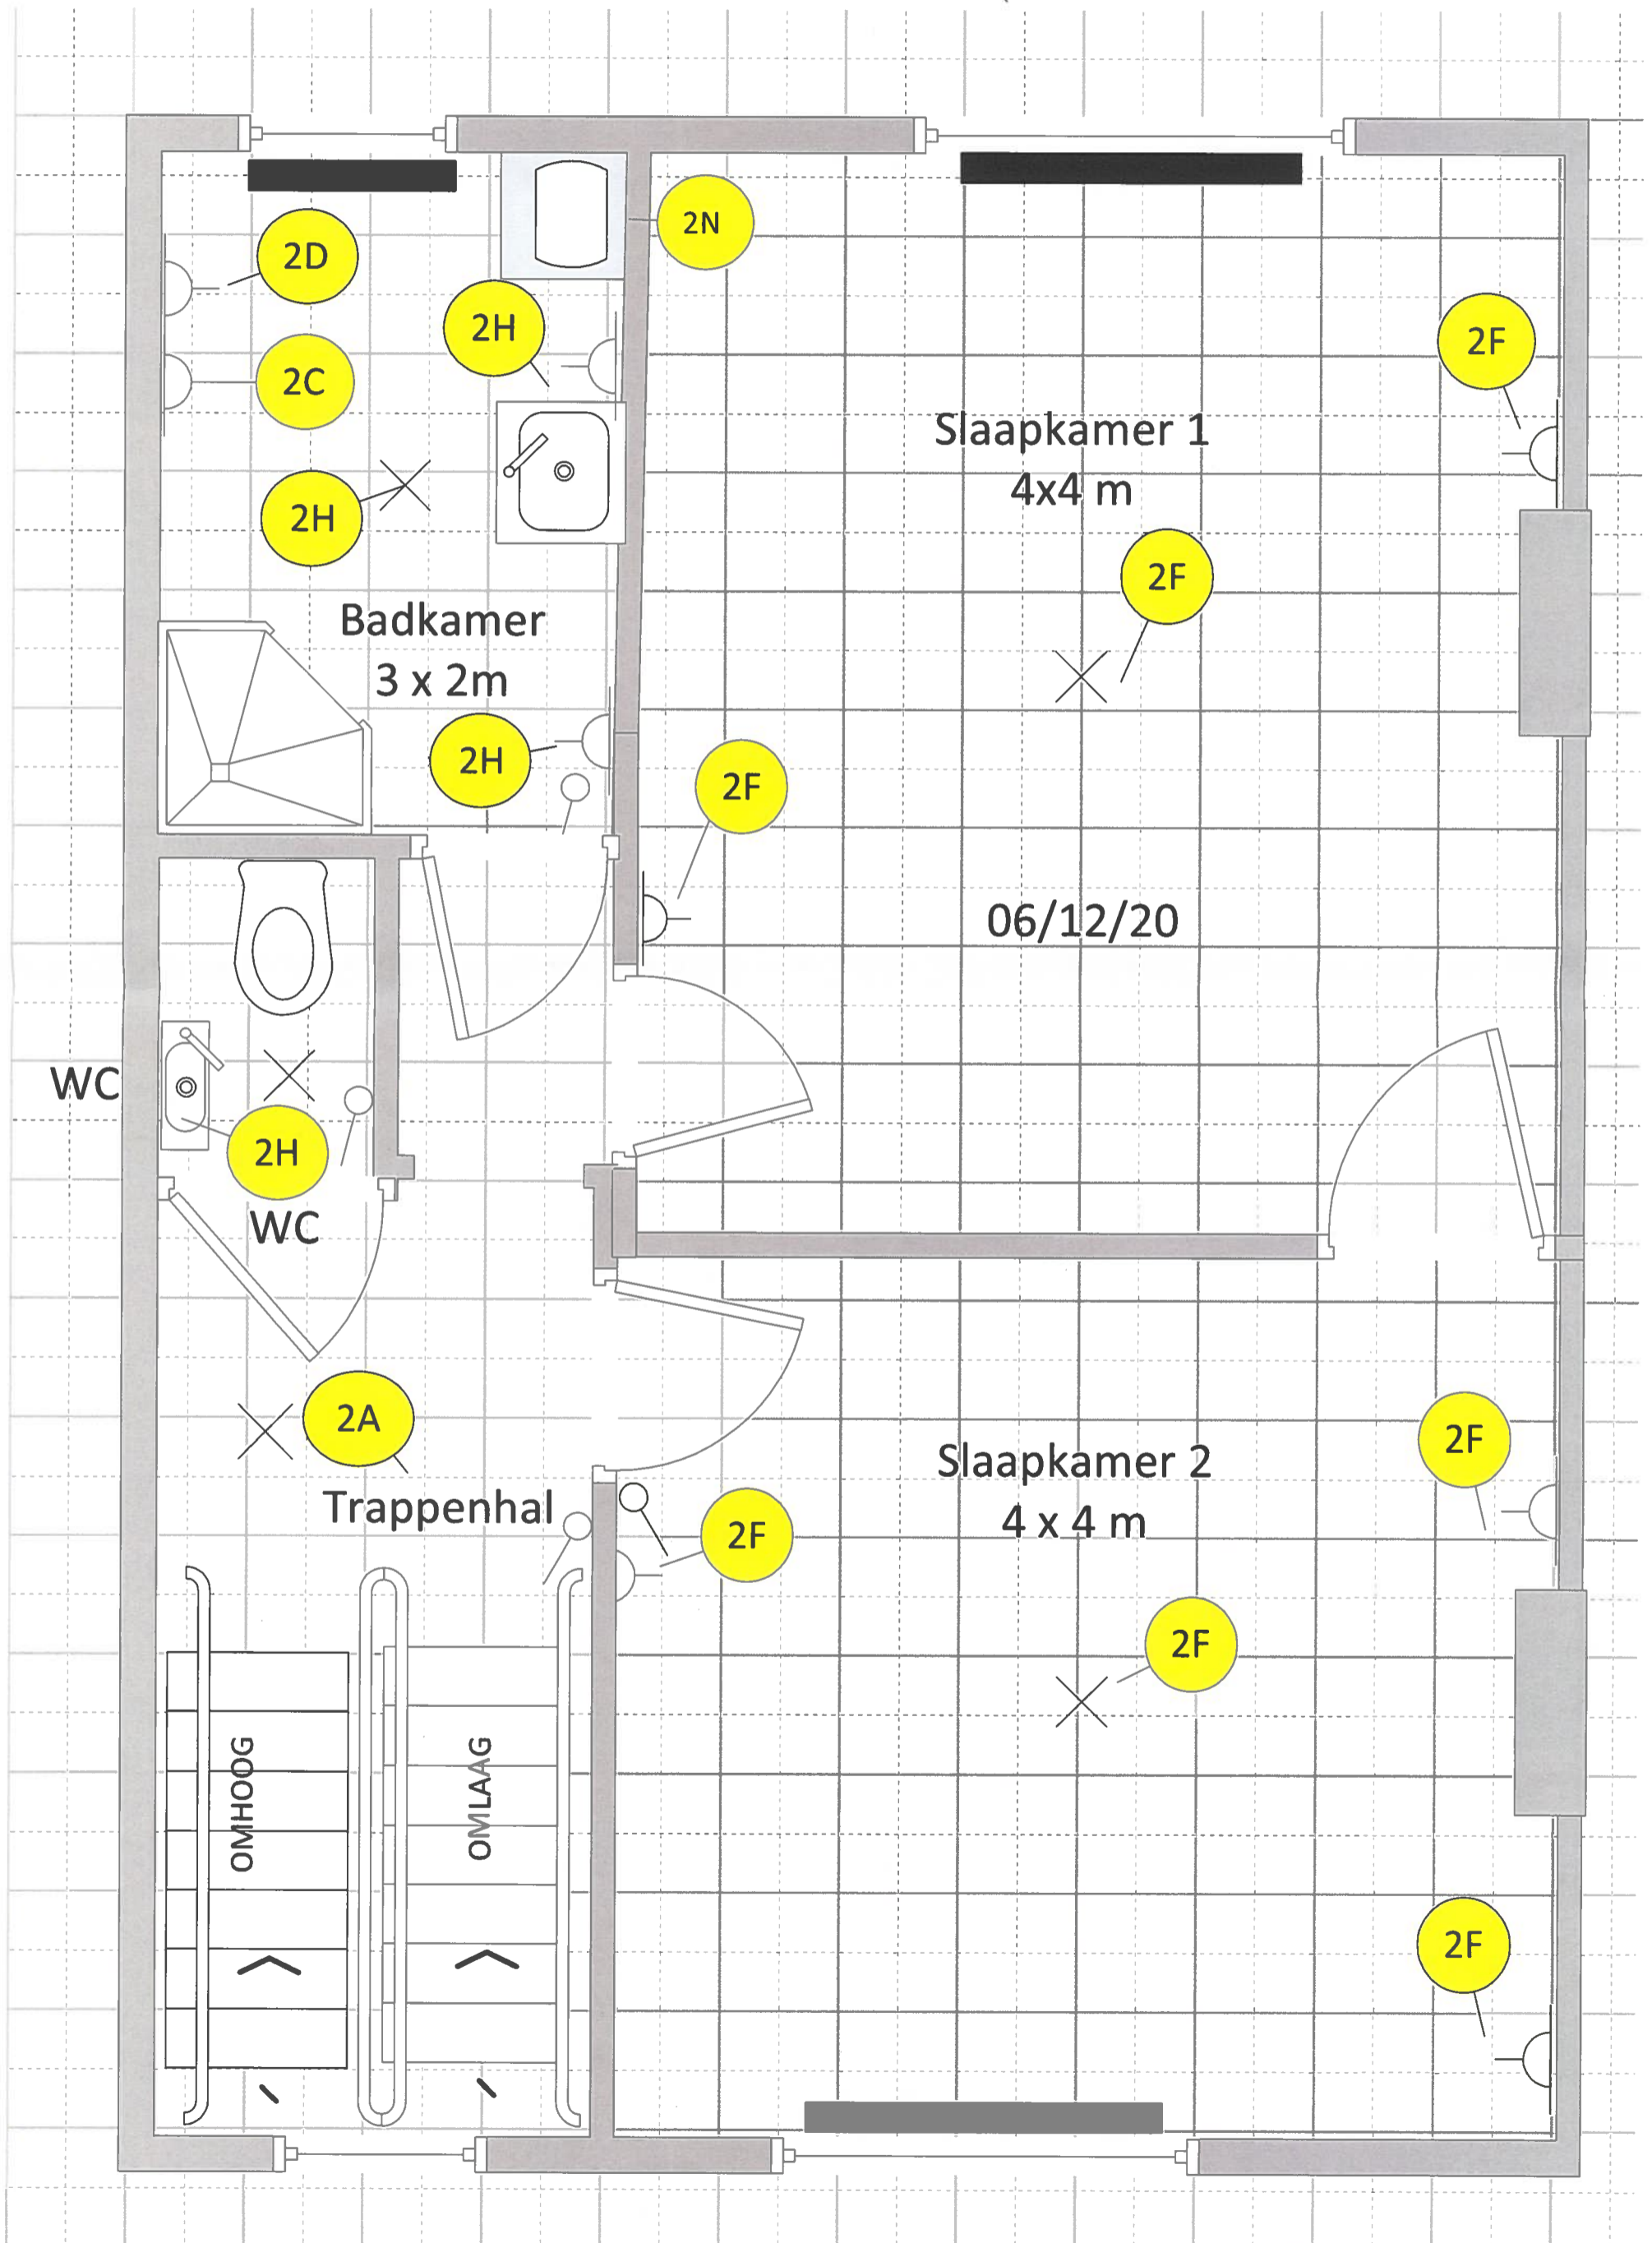

06/12/2020

×

Eendraadsschema Spoorwegstraat 3 Sint-Truiden 6/12/2020

06/12/2020